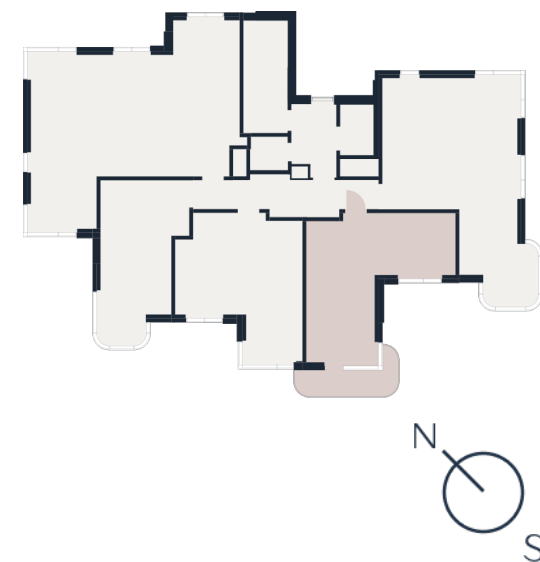

Квартира №12

Этаж	Площадь, м ²	Комнат
4	46.4	1

41 310 000 ₽

На парк

Терраса

8 (800) 700-17-71

kutuzov-city.ru