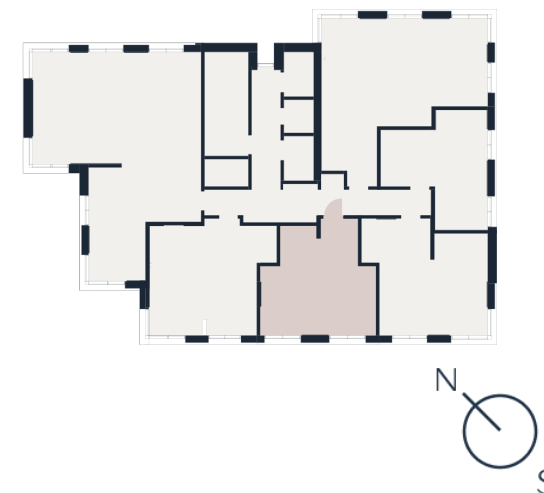

Квартира №141

Этаж	Площадь, м ²	Комнат
11	37.3	1

31 197 720 Р

29 637 834 Р

СКИДКА 5%

8 (800) 700-17-71

kutuzov-city.ru