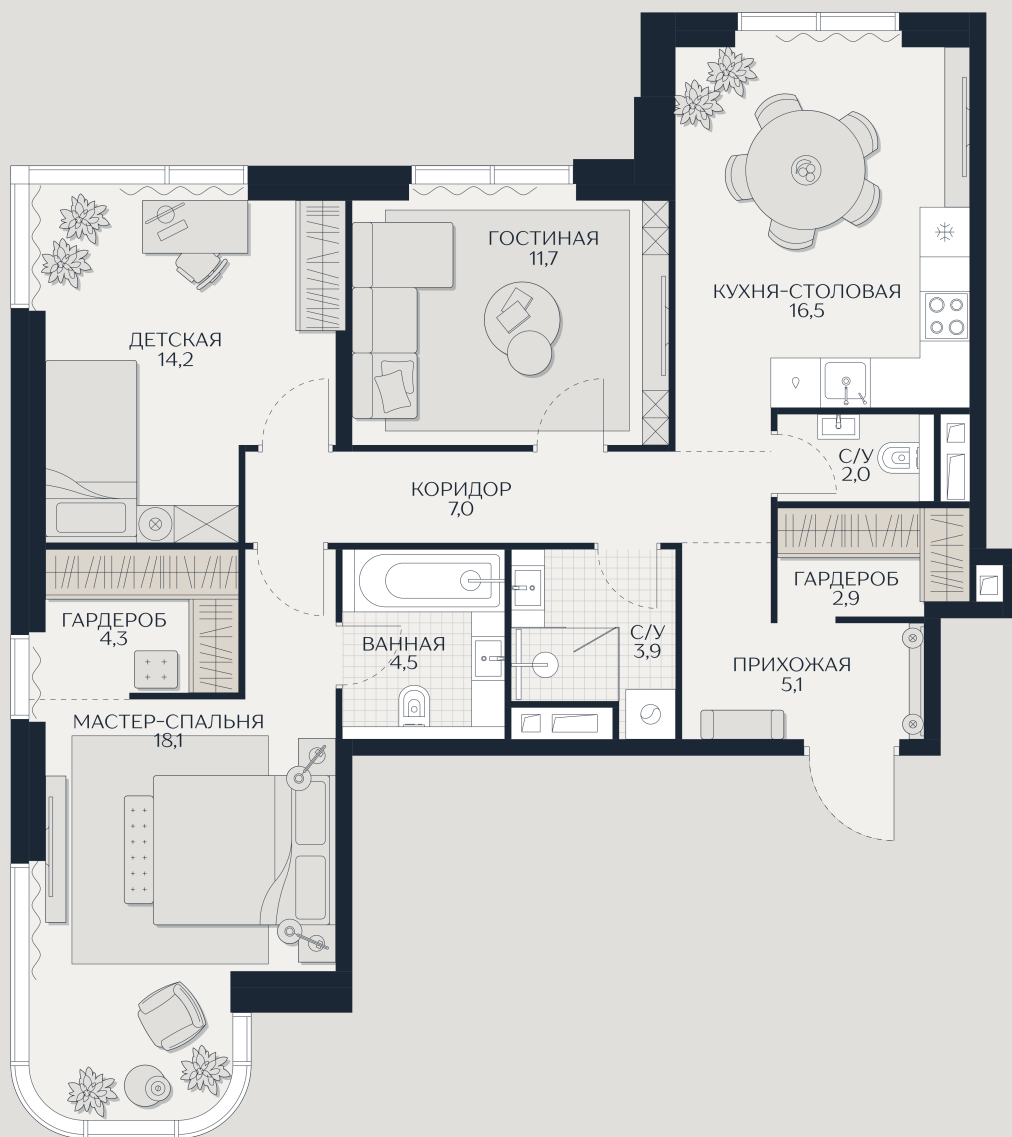

Квартира №20

Этаж	Площадь, м ²	Комнат
5	90.2	3

69 463 020 ₽

8 (800) 700-17-71

kutuzov-city.ru